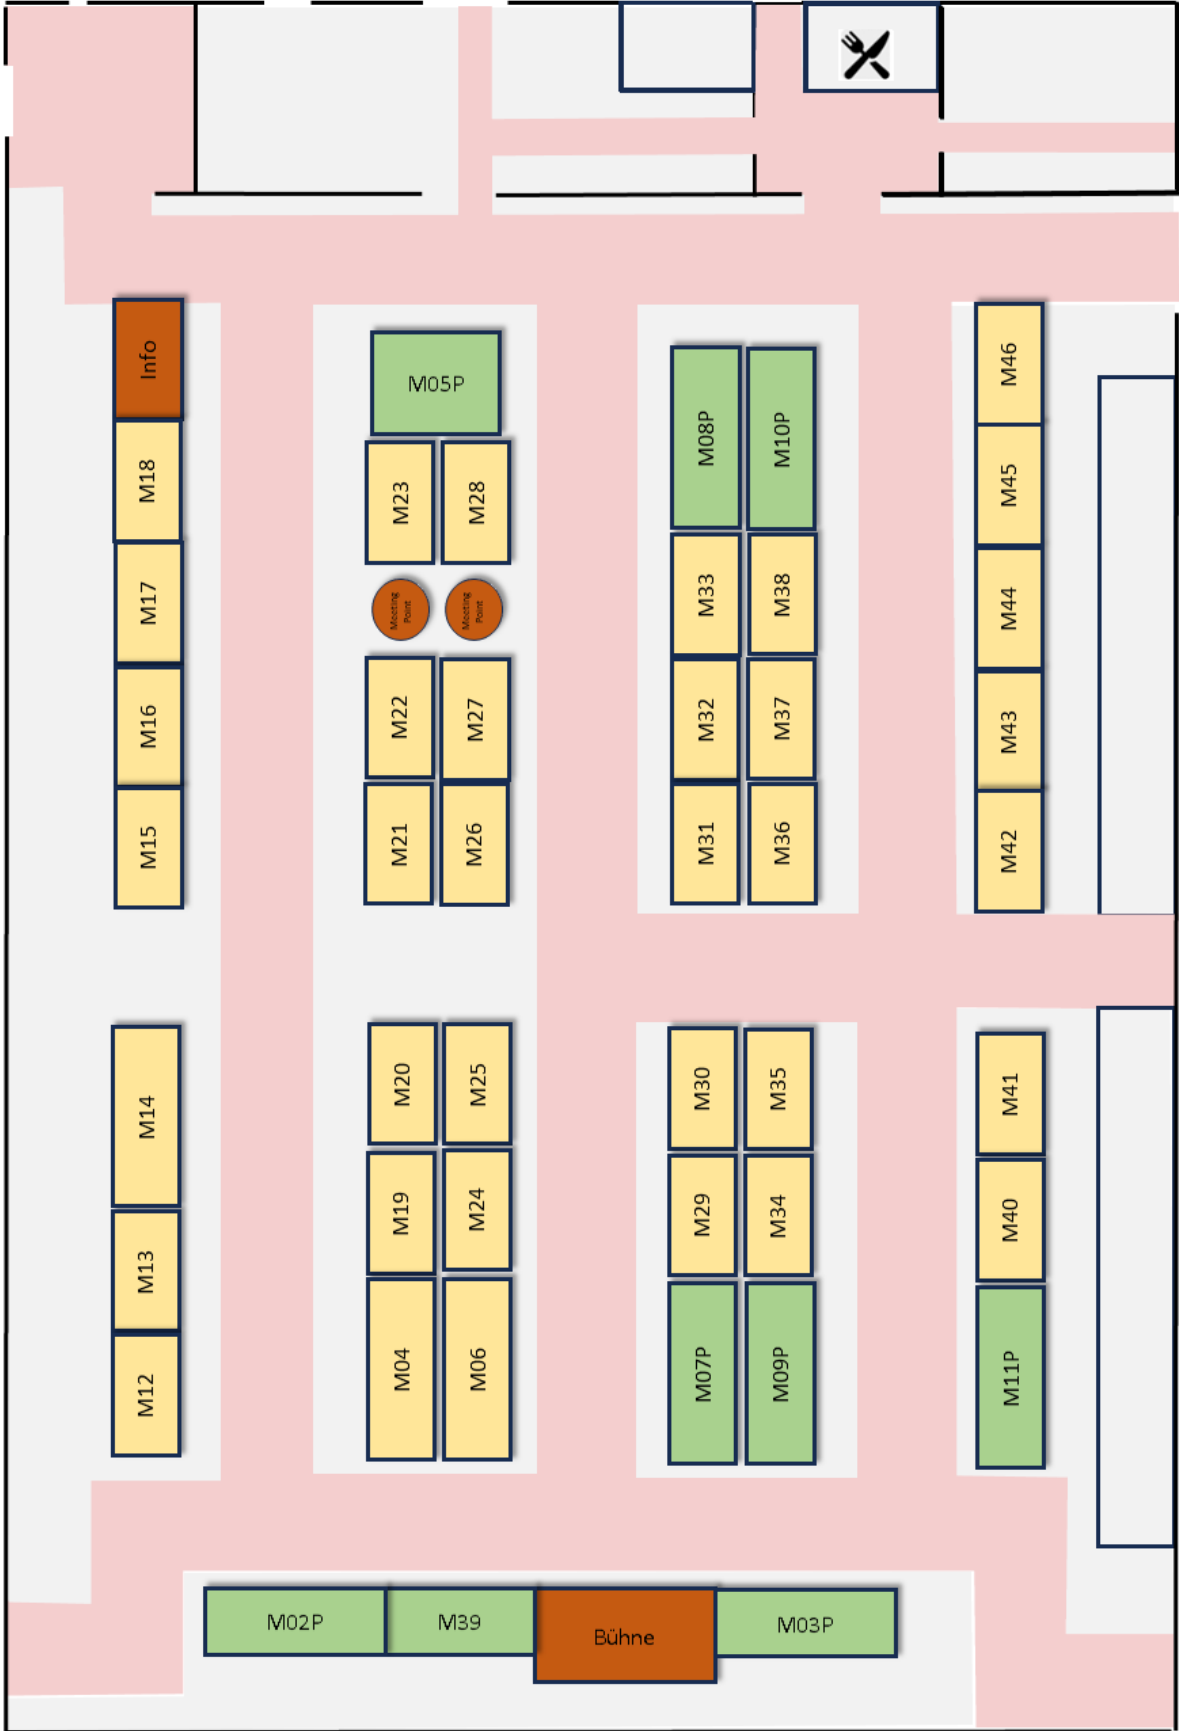

Standplan MBS Arena