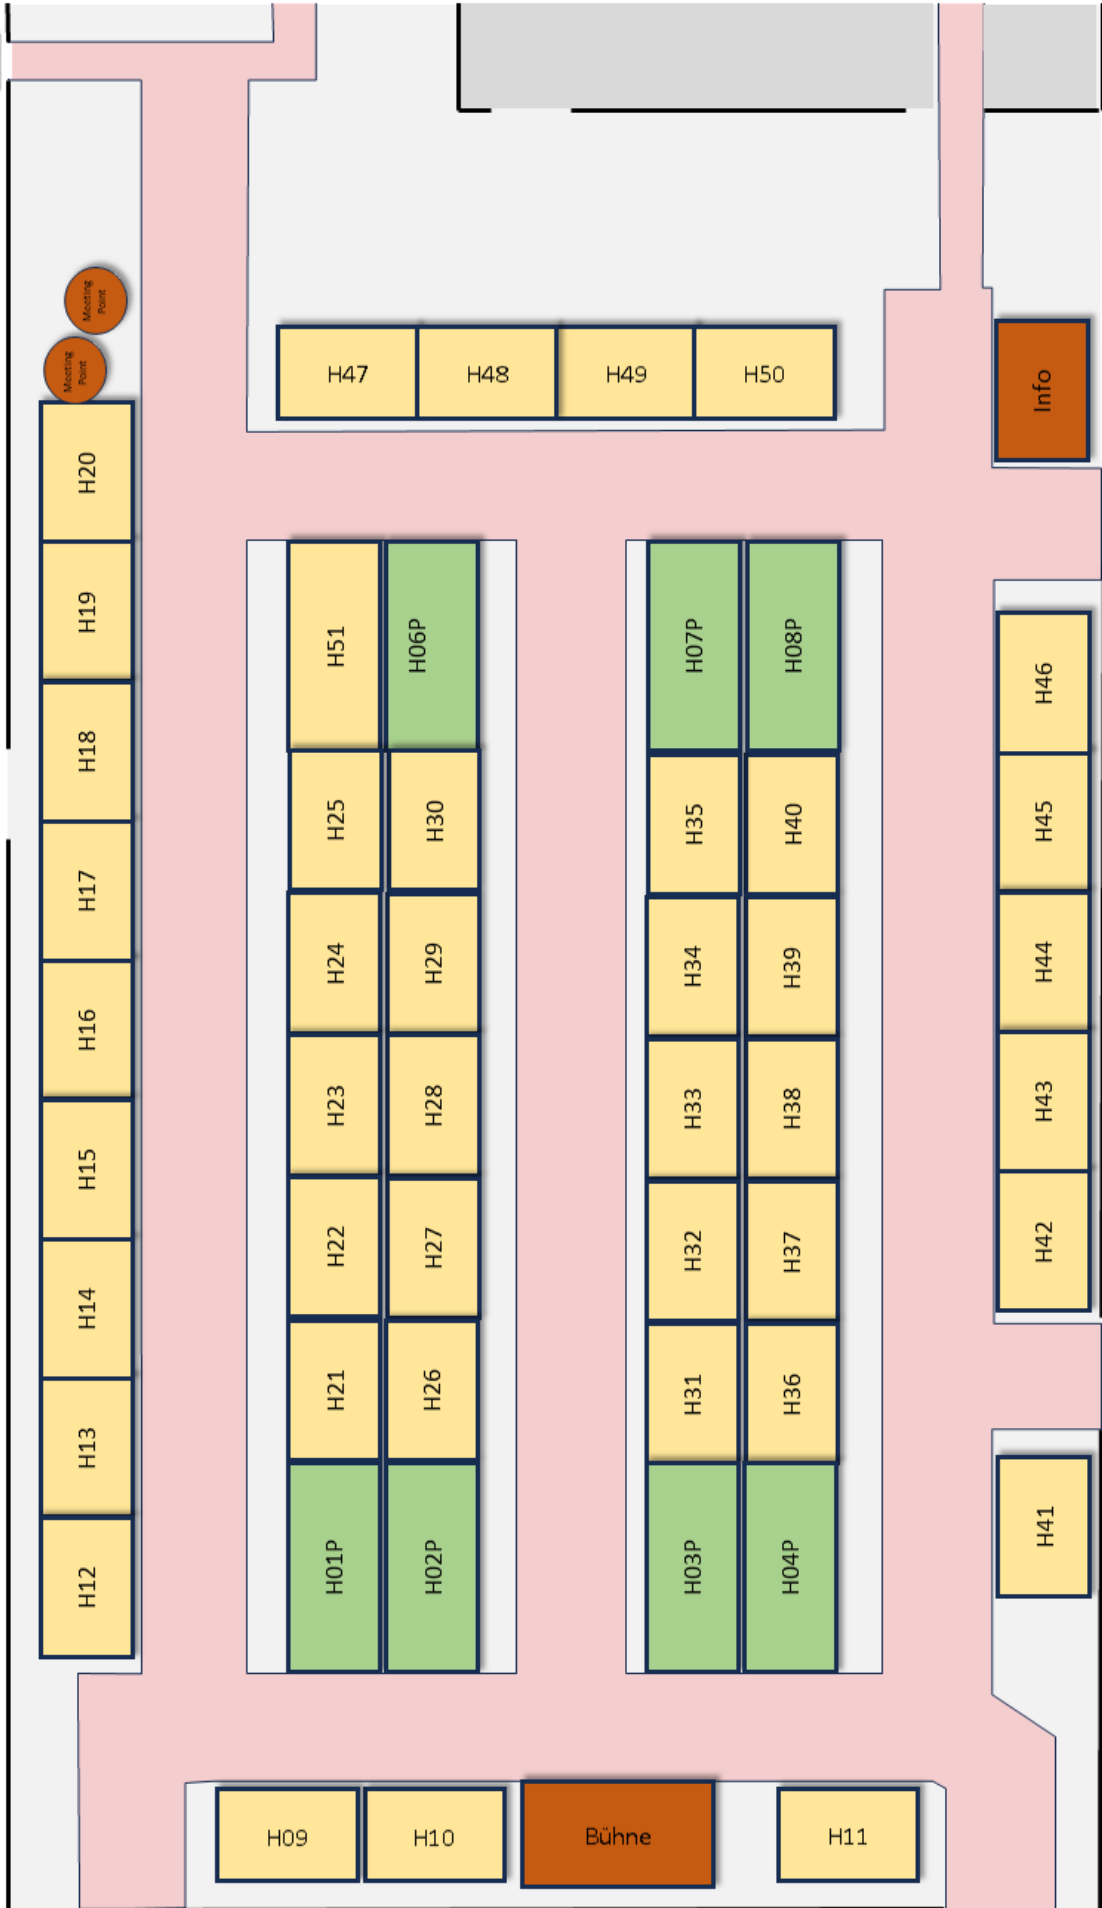

WC

Standplan HBI SportForum