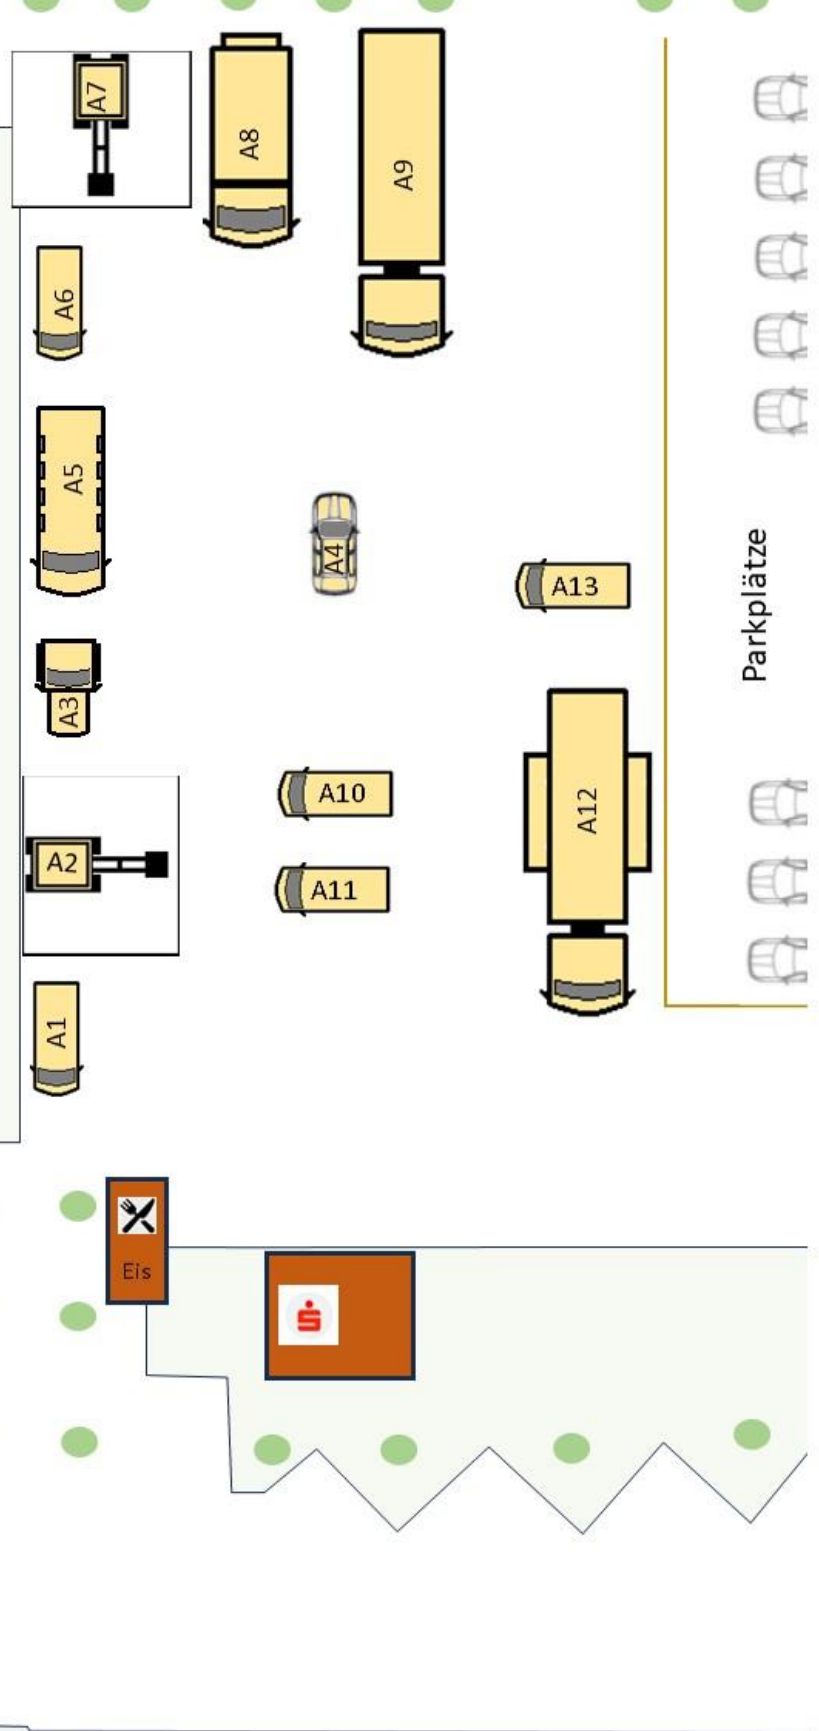

Standplan Außenbereich

Aussteller

Eisstand Kölle
MBS Lounge

- A1 RTW Rettungsdienst
- A2 Minibagger MRA GmbH
- A3 Traktor LVA
- A4 Ablöse-Pkw. OVG
- A5 Bus der OVG
- A6 Ju stiz (Strafvollzug)
- A7 Bagger Philipp Dunkel
- A8 Entsorgungsfahrzeug AWU
- A9 Truck Busse und Zerbe
- A10 Infomobil Polizei
- A11 Nachwuchs-Bulli HZA Pdm.
- A12 InfoTruck Bundeswehr
- A13 MB Greenliner Bundeswehr

MBS Arena

HBI SportForum

Parkplätze